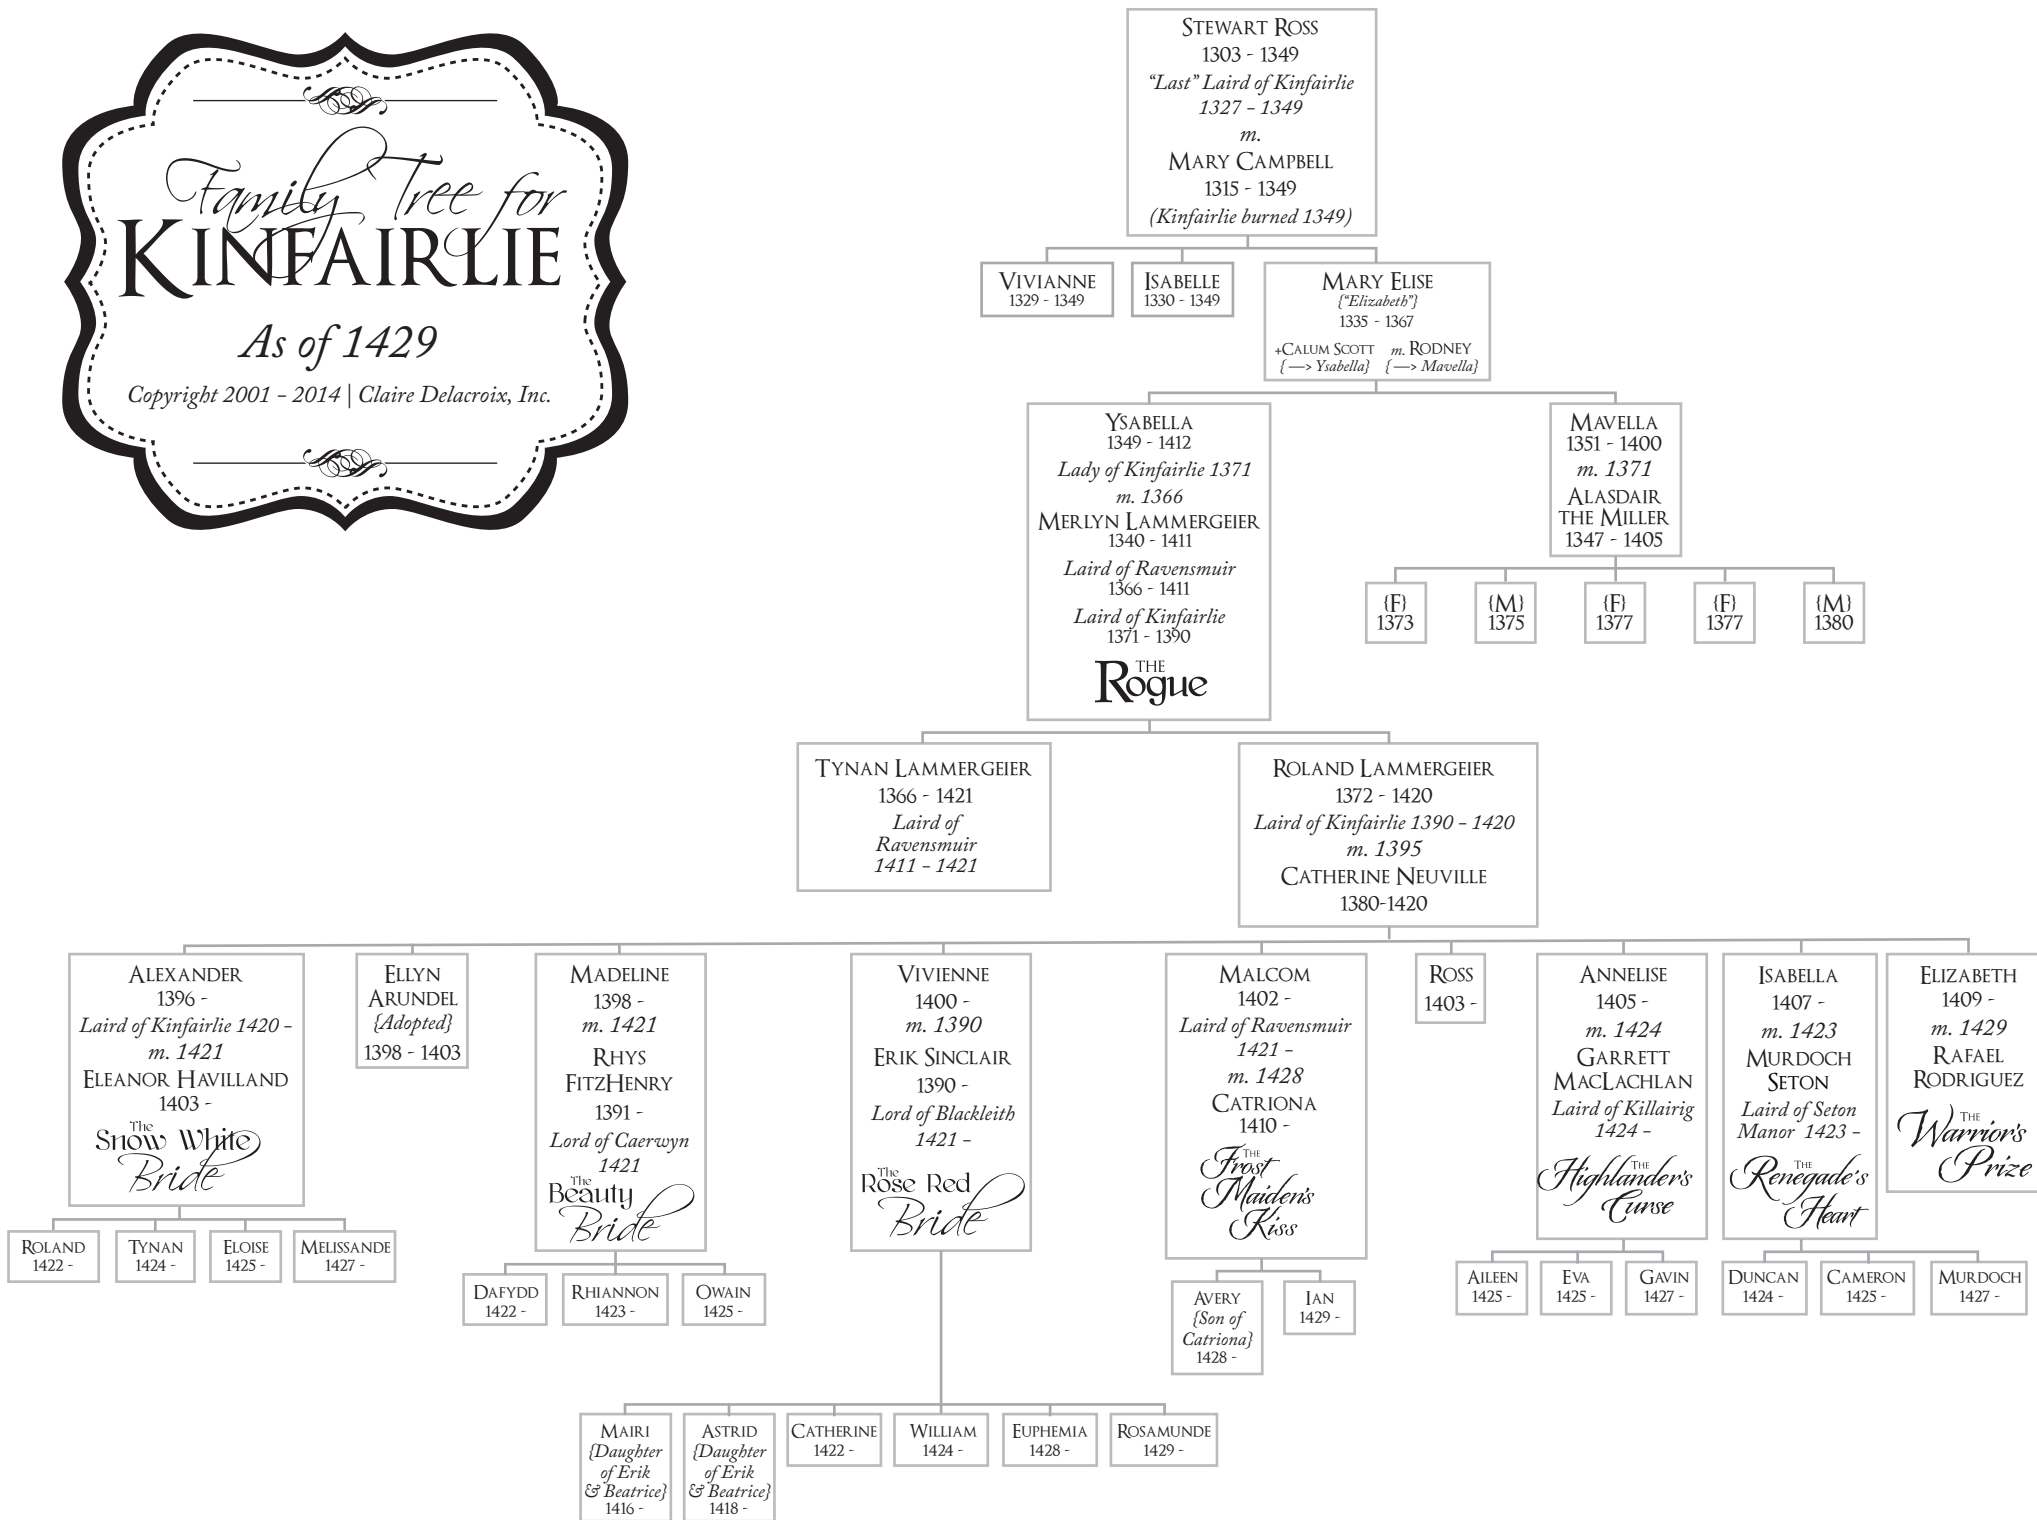

Family Tree for
KINFAIRLIE
 As of 1429
 Copyright 2001 - 2014 | Claire Delacroix, Inc.

STEWART ROSS
 1303 - 1349
 "Last" Laird of Kinfairlie
 1327 - 1349
 m.
 MARY CAMPBELL
 1315 - 1349
 (Kinfairlie burned 1349)

VIVIANNE
 1329 - 1349

ISABELLE
 1330 - 1349

MARY ELISE
 ["Elizabeth"]
 1335 - 1367
 +CALLUM SCOTT m. RODNEY
 {→ Ysabella} {→ Mavella}

YSABELLA
 1349 - 1412
 Lady of Kinfairlie 1371
 m. 1366
 MERLYN LAMMERGEIER
 1340 - 1411
 Laird of Ravensmuir
 1366 - 1411
 Laird of Kinfairlie
 1371 - 1390
 THE
 Rogue

MAVELLA
 1351 - 1400
 m. 1371
 ALASDAIR
 THE MILLER
 1347 - 1405

{F}
 1373

{M}
 1375

{F}
 1377

{F}
 1377

{M}
 1380

TYNAN LAMMERGEIER
 1366 - 1421
 Laird of
 Ravensmuir
 1411 - 1421

ROLAND LAMMERGEIER
 1372 - 1420
 Laird of Kinfairlie 1390 - 1420
 m. 1395
 CATHERINE NEUVILLE
 1380-1420

ALEXANDER
 1396 -
 Laird of Kinfairlie 1420 -
 m. 1421
 ELEANOR HAVILLAND
 1403 -
 The
 Snow White
 Bride

ELYN
 ARUNDEL
 {Adopted}
 1398 - 1403

MADLINE
 1398 -
 m. 1421
 RHYS
 FITZHENRY
 1391 -
 Lord of Caerwyn
 1421
 The
 Beauty
 Bride